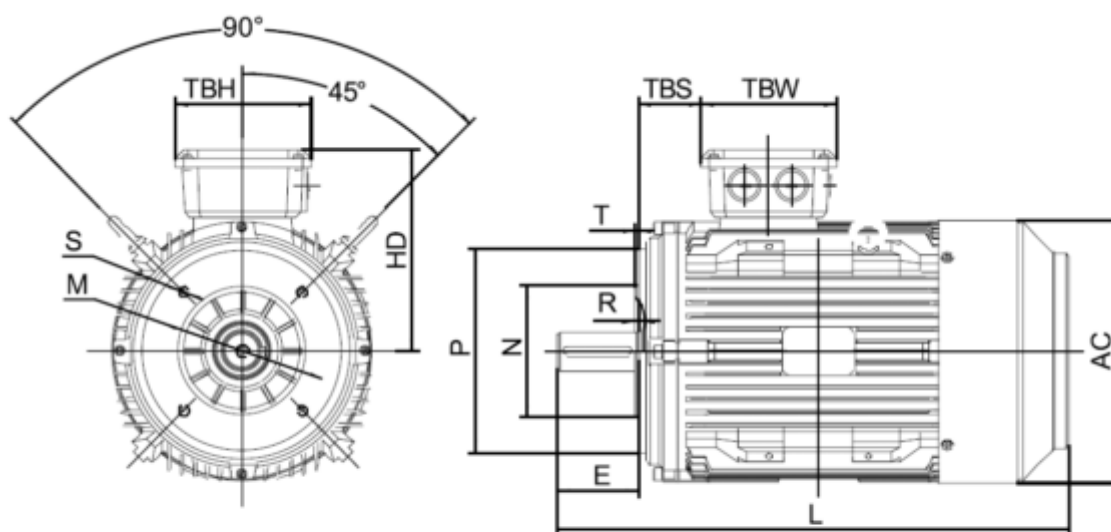

Varenummer: 250300075615
 Beskrivelse: Kleedrive T3C 90S-6 0.75KW 900 o/min
 3x230/400V 50HZ IP55 B14 Eff=78,9%

Mål

AA = 178	K = Ø10	TBW = 114
AC = Ø176	L = 320	
AD = 231	M = 115	
D = Ø24	N = 95	
E = 50	P = 140	
F = 8	S = 3	
G = 20	TBH = 114	
HD = 141	TBS = 49	